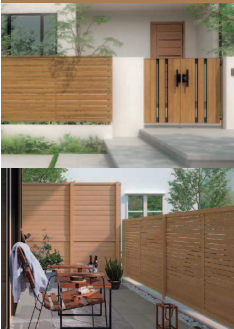

### スマート宅配ポスト

オールインワンのシンプルエントランス

宅配ボックス・ポスト・サイン・インターホンの機能をまとめてシンプルなエントランスに。スマートフォンと連携して荷物の受け取りや発送が可能。住宅ファサードにマッチするデザインもすぐれています。

単品カタログ

10/1 月 発売 予定

### カーポート SC ワイド

スタイリッシュカーポート待望の 2 台用

住宅に美しく調和する新感覚カーポートに待望の 2 台用「ワイド」を追加。スバックはレギュラー同様に耐積雪 20cm 相当、耐風圧 風速 42m/ 秒相当。サイドスクリーンもご用意。

単品カタログ

10/1 月 発売 予定

### フェンス AA・開き門扉 AA

「ジオーナ」モデルチェンジ！

ハイグレードのフェンス門扉シリーズ「ジオーナ」を木のぬくもりと家具のような質感をコンセプトにモデルチェンジ。ことにフェンスはデザインのこだわりはもちろん、本体 2,000mm に変更など施工性を向上。

11/1 月 発売 予定

単品カタログ (9月~)